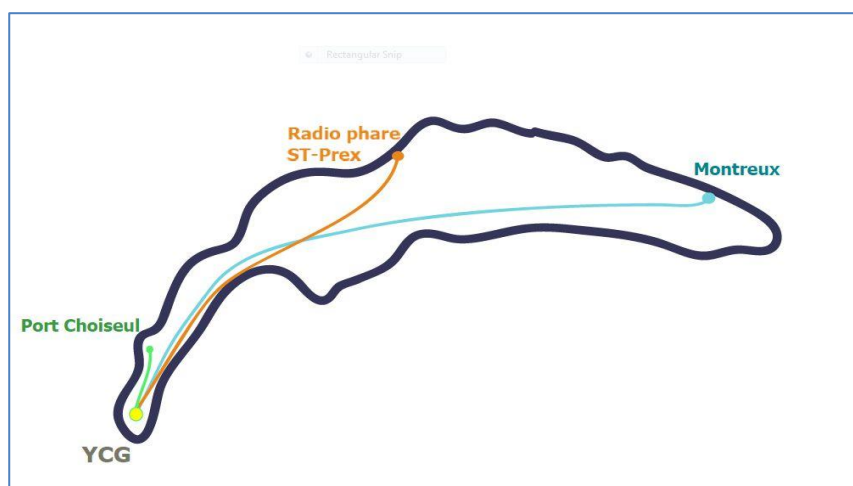

Les inscrits à la 125 milles au 2 mai 2011 - 21 bateaux

Nom du voilier	Type	No. De Voile	No. ACVL	SRS 2010
Helicorne	LongVent 40	Z44	8025	TCF3
Mea Huna	Grand Surprise	SUI 221	943	TCF2
Tixway	Grand Surprise	FRA 1	374	TCF2
Ad Maiora	Grand Surprise	FRA176	506	TCF2
y2k	Grand Surprise	FRA4	556	TCF2
Freyja	Transat 650	SUI 591	561	TCF3
Silver Lake	Delphia 26	SUI 897	897	TCF4
Blackbird	Classe 950	SUI 9	1223	TCF2
Baloo	Toucan	SUI 9	388	TCF2
Chantier naval de Vidy	esse 850	SUI 100	433	TCF2
Nanook	Jeudi 12	SUI 6	161	TCF3
Lya	Surprise	FRA1582	626	TCF3
Escape	Surprise	SUI 342	174	TCF3
Wawentin	Surprise	SUI 500	475	TCF3
Licorne 2	Surprise	FRA 1340	1254	TCF3
Velasco	Surprise	FRA 1708	1396	TCF3
Alcadis	Surprise	Sui 672	1184	TCF3
Julie	luthi 850	SUI 1	744	TCF3
Efunga	Aphrodite 101	SUI 184	643	TCF3
Perchette	Luthi 34	SUI 34	103	TCF1
IKI	Luthi 990	SUI990	191	TCF2