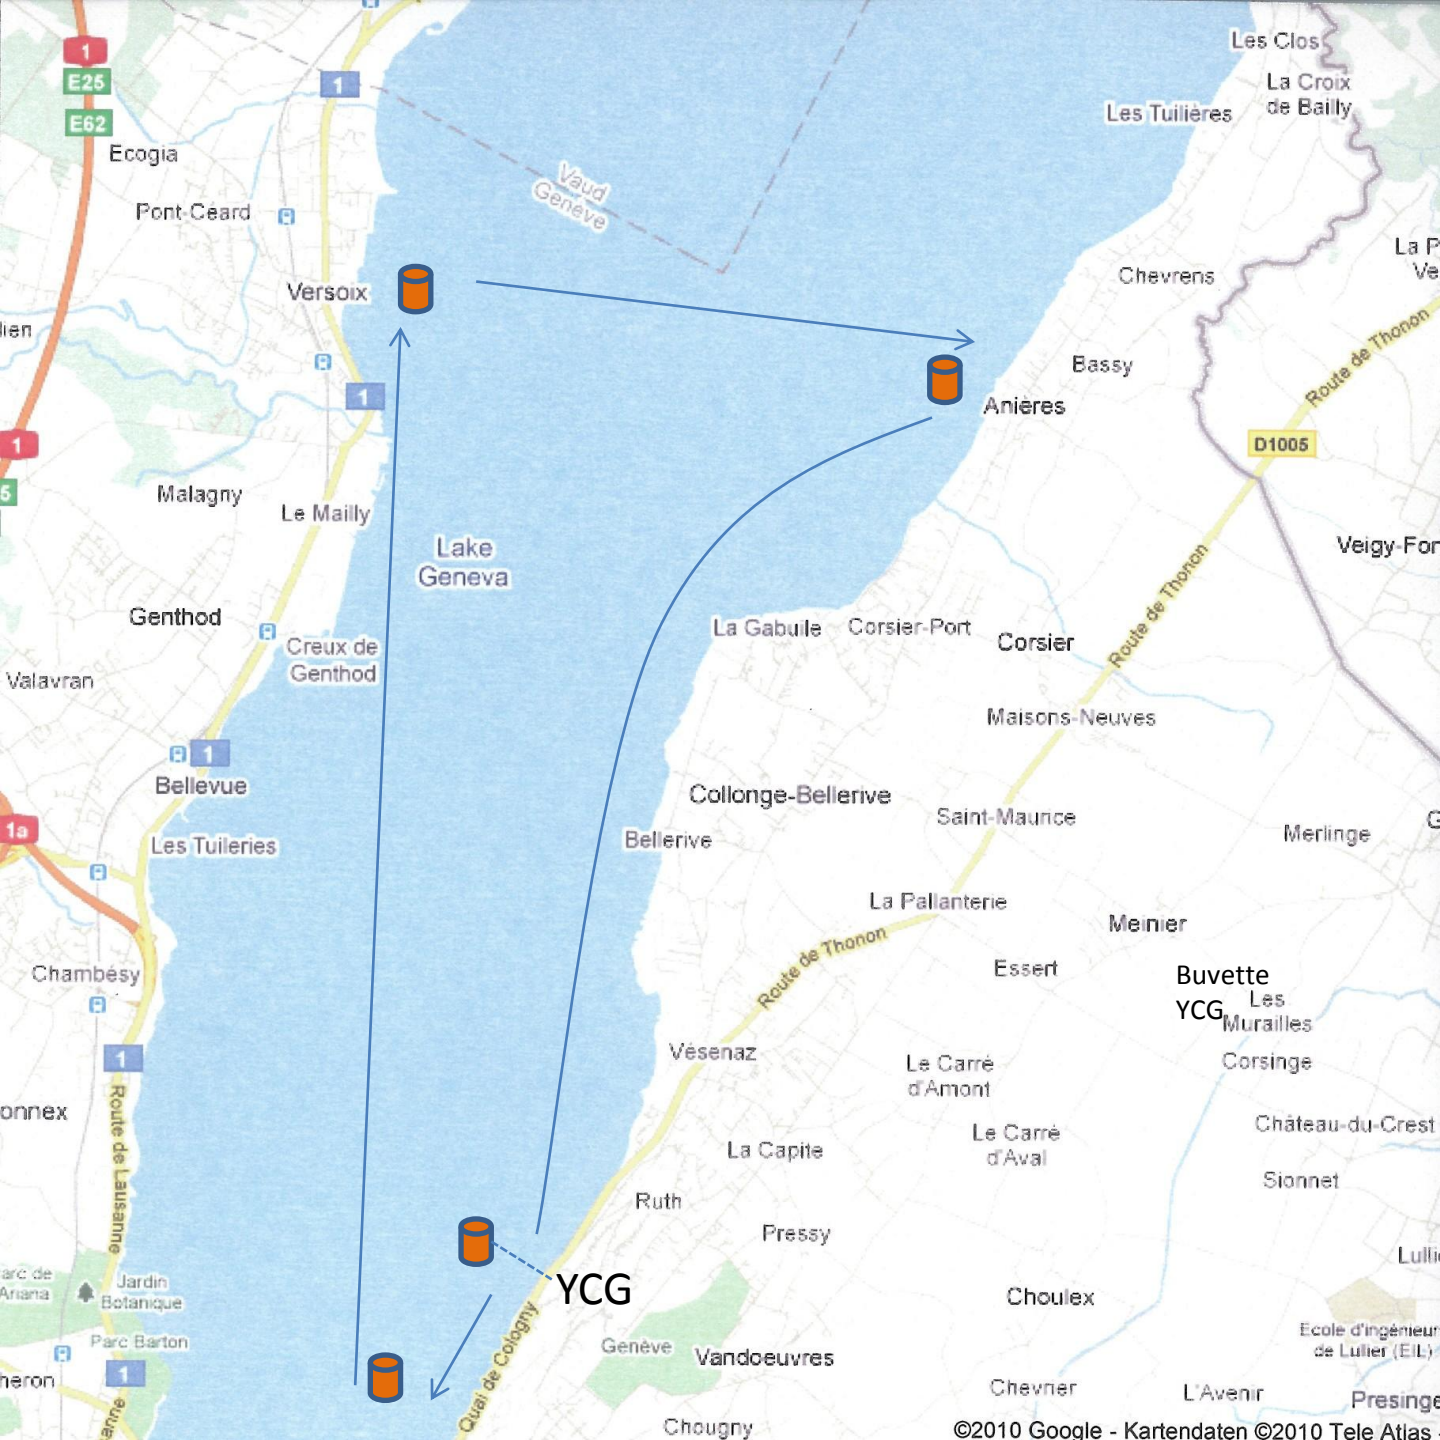

**Flamme Numérique
1 : parcours Bise**

Tour Carrée
Anières
Versoix
Port Tunnel
Tour Carrée

(bouées à babord).

**Flamme Numérique 2 :
parcours VENT**

Tour Carrée
Port Tunnel
Versoix
Anières
Tour Carrée

(bouées à tribord).